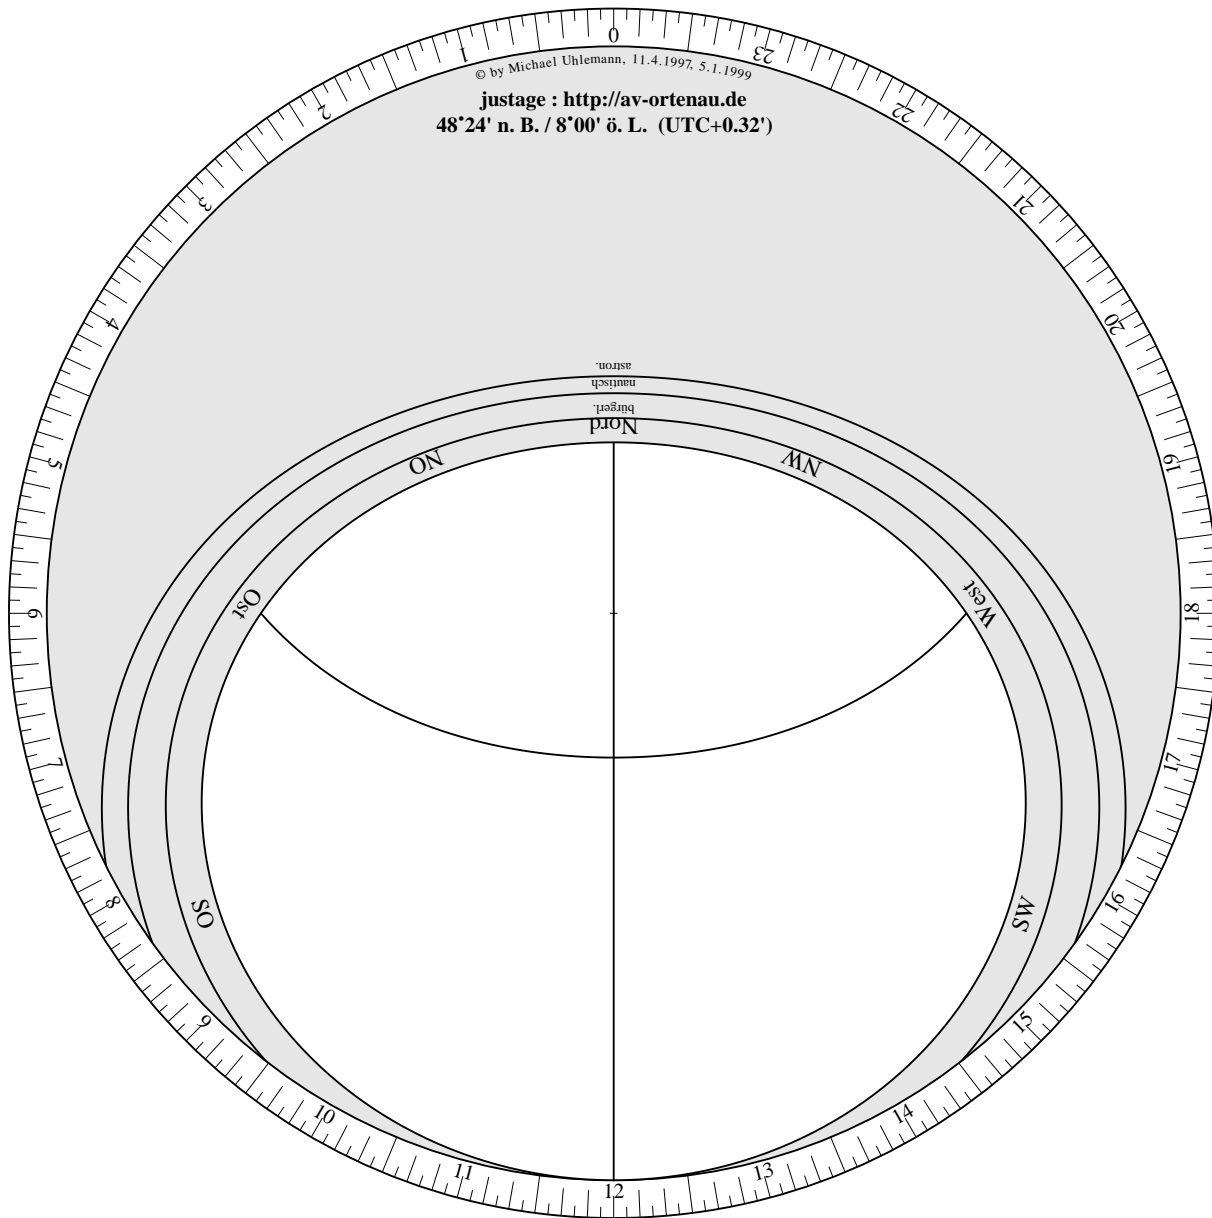

Lot:

Drehbare Sternkarte

Horizontscheibe für 48° 24' nördliche Breite.

© by Michael Uhlemann, 11.4.1997; Version 9.1.1999

Drehbare Sternkarte
 Sternenfeld für 48° 24' nördliche Breite.
 © by Michael Uhlemann, 11.4.1997; Version 9.1.1999