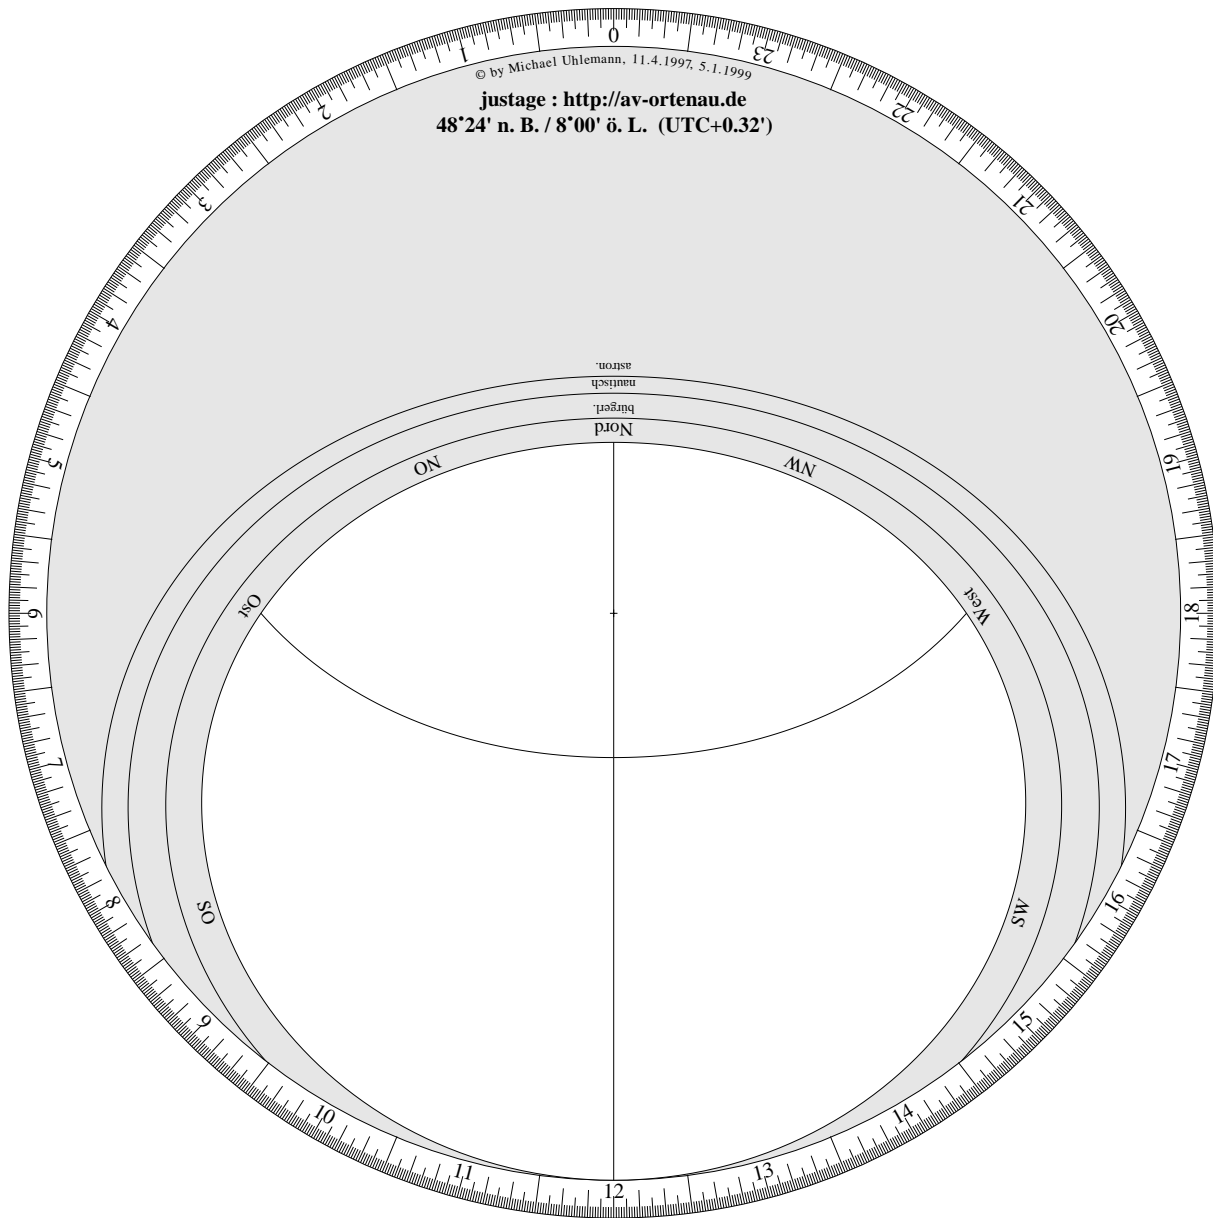

Lot:

# Drehbare Sternkarte

Horizontscheibe für 48° 24' nördliche Breite.

© by Michael Uhlemann, 11.4.1997; Version 9.1.1999

**Drehbare Sternkarte**  
 Sternenfeld für 48° 24' nördliche Breite.  
 © by Michael Uhlemann, 11.4.1997; Version 9.1.1999