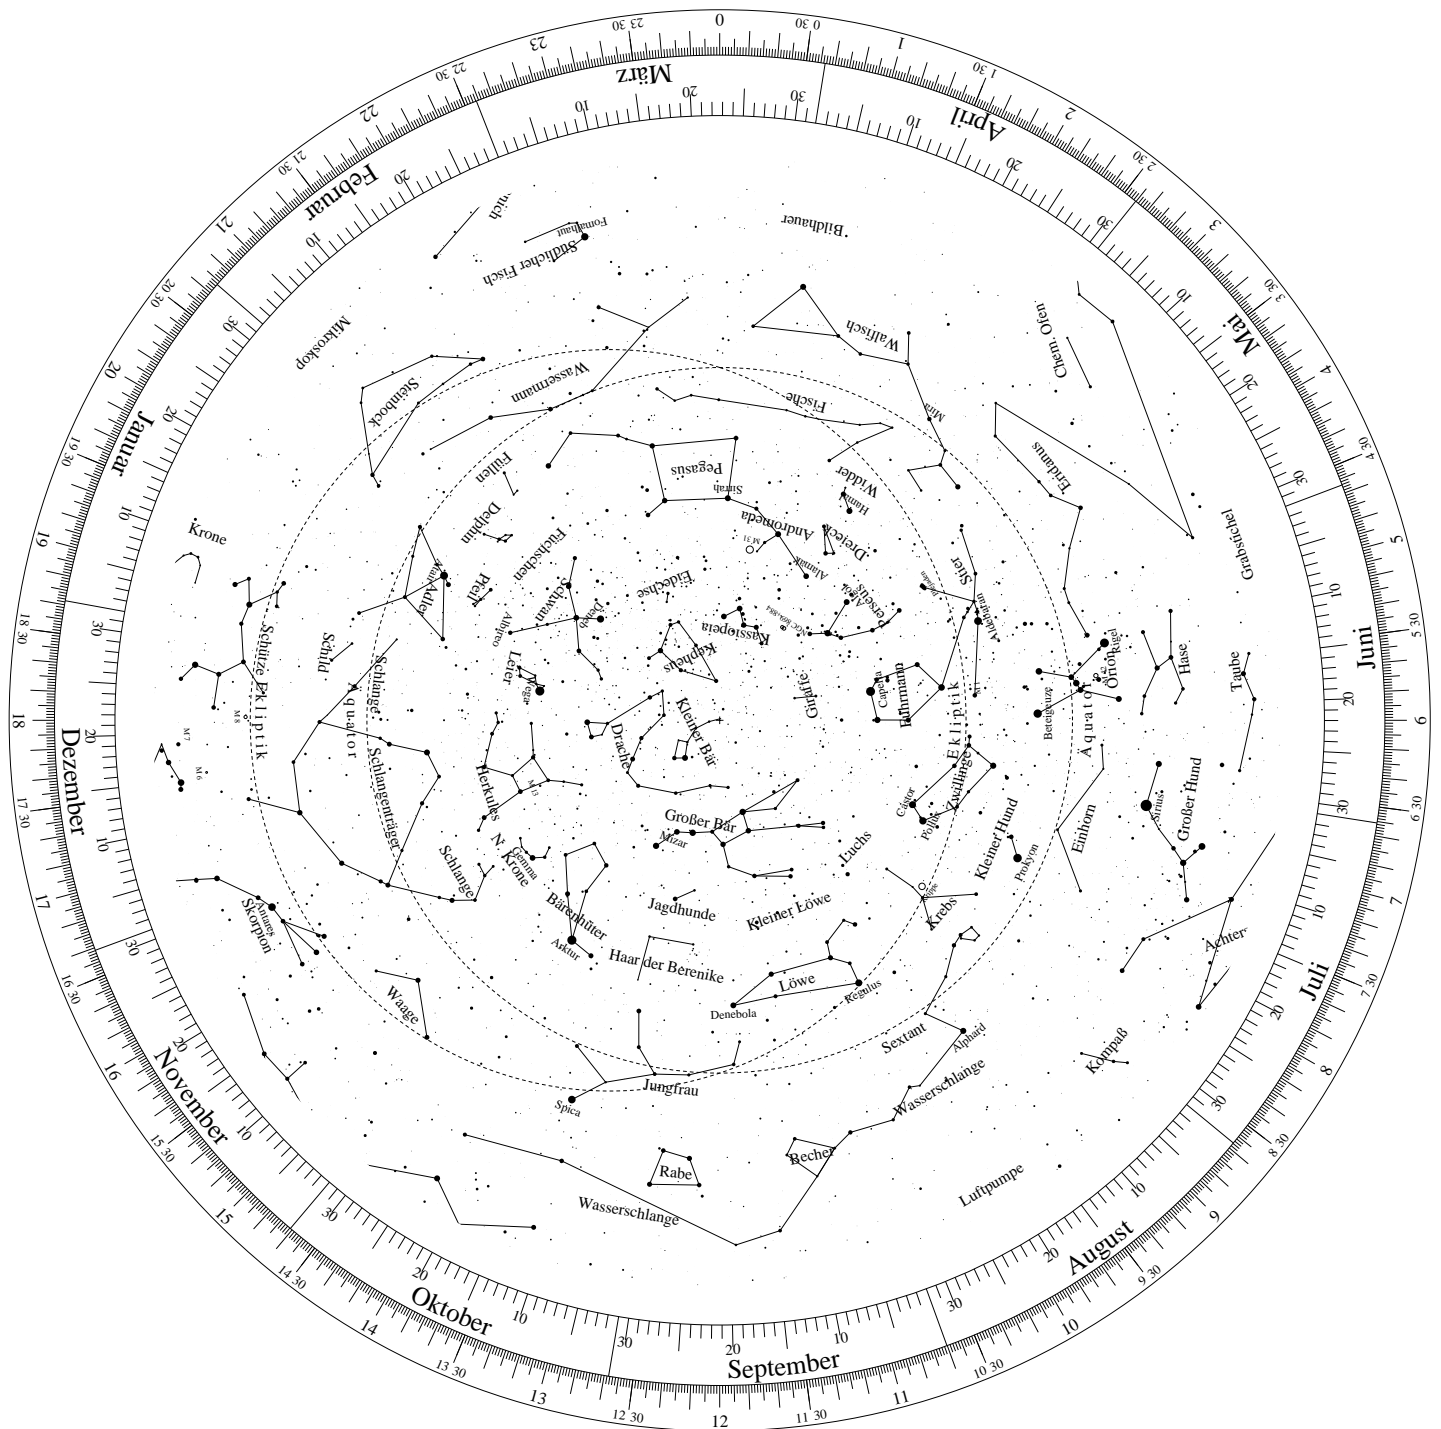

Lot:

# Drehbare Sternkarte

Horizontscheibe für 48° 24' nördliche Breite.

© by Michael Uhlemann, 11.4.1997; Version 9.1.1999

**Drehbare Sternkarte**  
 Sternenfeld für 48° 24' nördliche Breite.  
 © by Michael Uhlemann, 11.4.1997; Version 9.1.1999