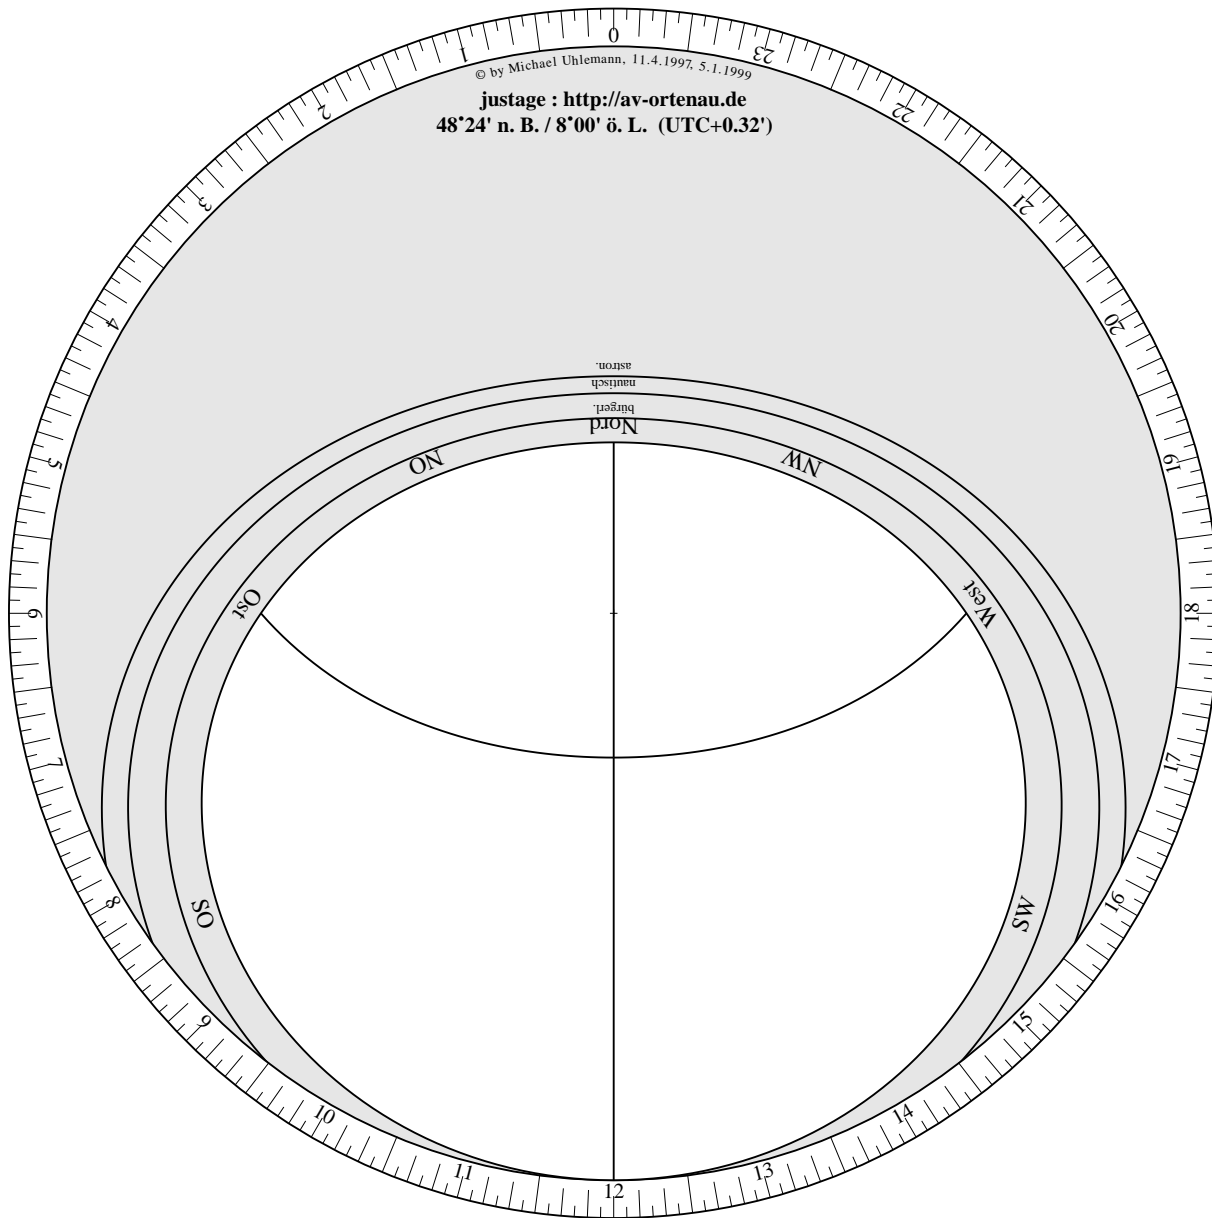

Lot:

Drehbare Sternkarte

Horizontscheibe für 48° 24' nördliche Breite.

© by Michael Uhlemann, 11.4.1997; Version 9.1.1999