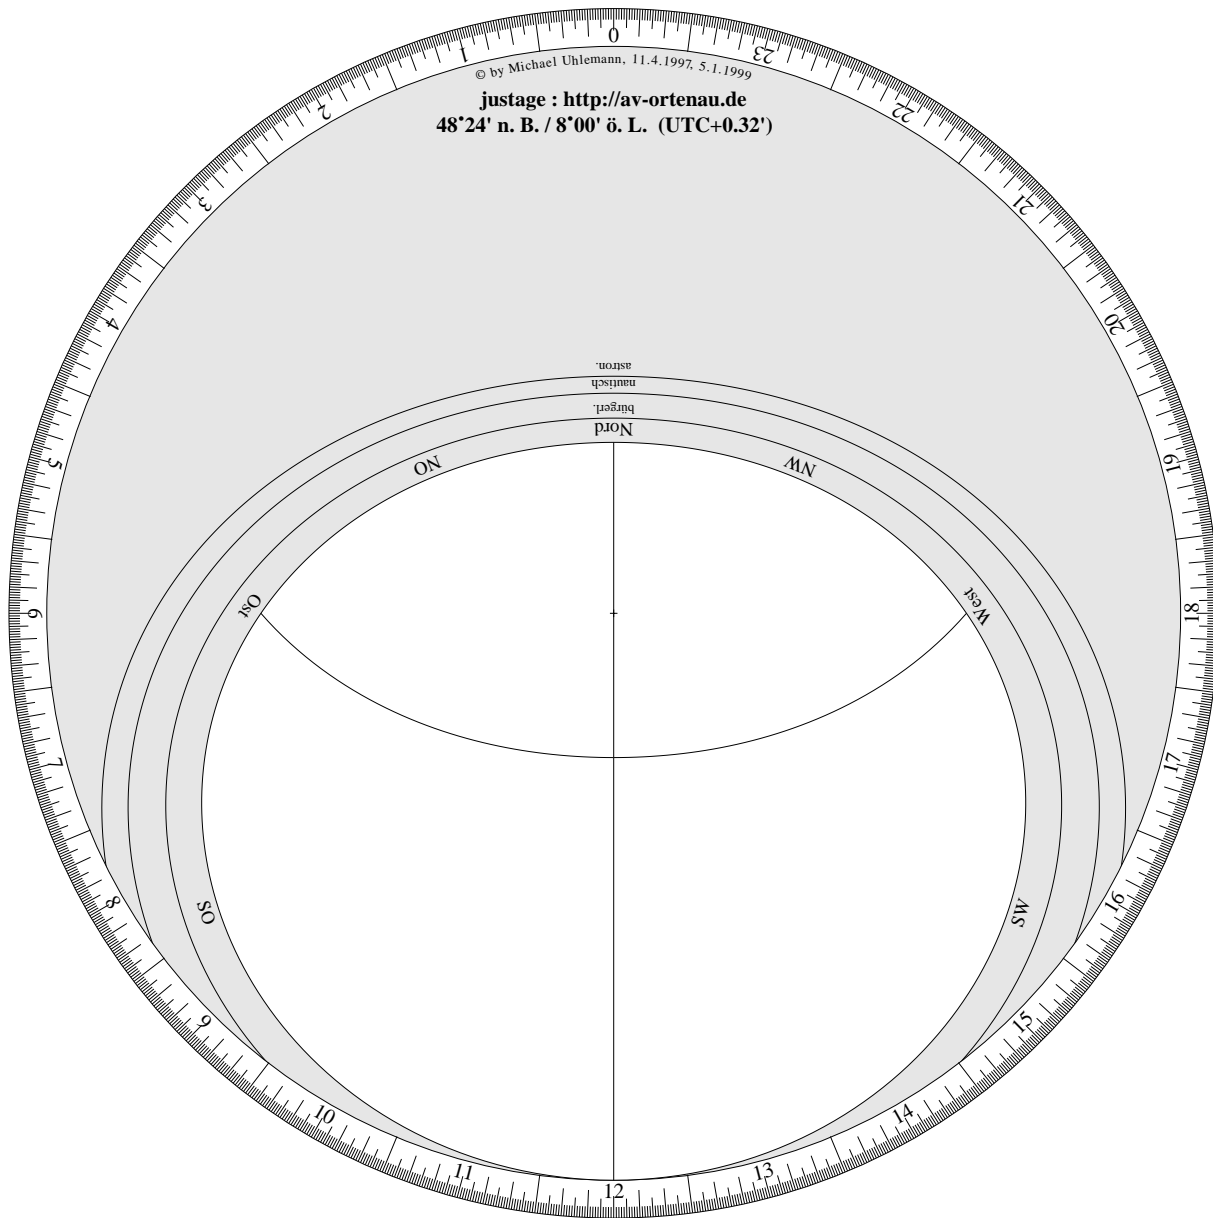

Lot:

# Drehbare Sternkarte

Horizontscheibe für 48° 24' nördliche Breite.

© by Michael Uhlemann, 11.4.1997; Version 9.1.1999